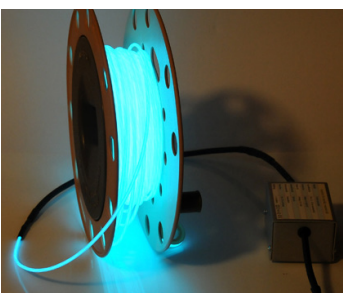

## High Voltage Lystråd

Med high voltage lystråd kan du lage fantastiske sceneeffekter, skape nytt design og spennende dekor.

High Voltage Lystråd er 3,2mm x Ø – lett og fleksibel, den lyser godt og bruker svært lite strøm.

Lystråden blir ikke varm og kan lett sys inn i klær. Kan brukes inne og ute.\*)

Øke sikkerheten ved å bruke lystråd som ledelys, fast montert eller portabelt.

Farger: hvit, rød, blågrønn, limegrønn, marineblå, gul, rosa og orange.

\*) noe begrenset levetid utenedørs

Lystråd egner seg meget godt til ledelys i mørke rom, eller bak en scene. 20 - 25 meter på trommel med inverter (driver) og AC-adapter, klar til bruk.

Vi har et godt utvalg av invertere, for 12Volt eller batteri.