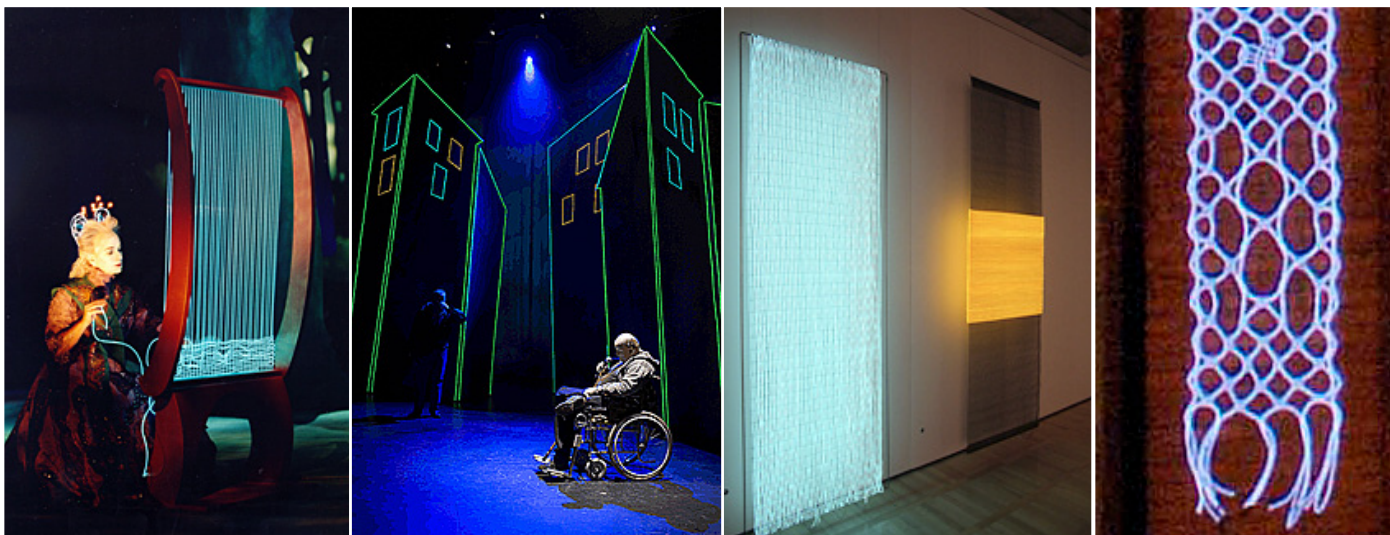

## High Voltage Lystråd

Med high voltage lystråd kan du lage fantastiske sceneeffekter, skape nytt design og spennende dekor.

High Voltage Lystråd er 3,2mm x Ø – lett og fleksibel, den lyser godt og bruker svært lite strøm.

Lystråden blir ikke varm og kan lett sys inn i klær. Kan brukes inne og ute.\*)

Øke sikkerheten ved å bruke lystråd som ledelys, fast montert eller portabelt.

Farger: hvit, rød, blågrønn, limegrønn, marineblå, gul, rosa og orange.

\*) noe begrenset levetid utenedørs

Lystråd egner seg meget godt til ledelys i mørke rom, eller bak en scene. 20 - 25 meter på trommel med inverter (driver) og AC-adapter, klar til bruk.

Vi har et godt utvalg av invertere, for 12Volt eller batteri.